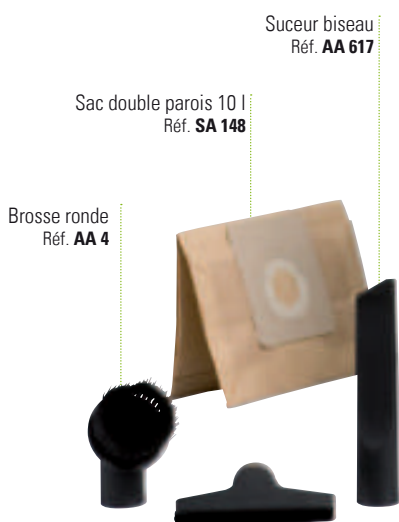

## Compact

Aspirateur compact, idéal pour les petites surfaces.  
Rangement facile(placard, chariot de ménage).

Cuve résistante & charnières incassables,  
flexible d'aspiration indéchirable.

Coude avec régulateur  
Réf. AA 6158

**NEW2013**

Flexible turboflex 2 m  
Réf. AA 1685

Tubes alu + surmoulage x 2  
Réf. AA 6240

Brosse ronde  
Réf. AA 4

Sac double parois 10 l  
Réf. SA 148

Suceur biseau  
Réf. AA 617

Suceur moquette  
Réf. AA 616